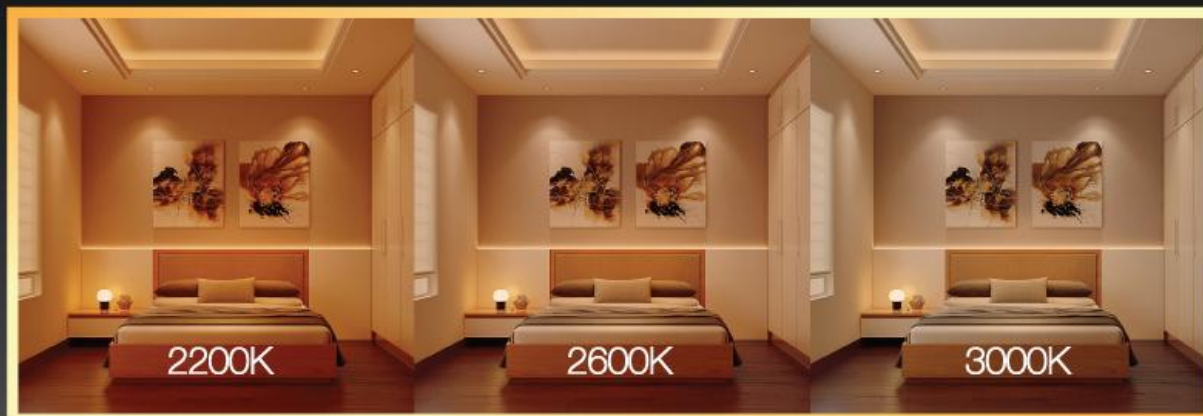

Enjoy the truly natural colours

The quality of GU10 „DIM TO WARM” lamps is evident by its sensationally high colour rendering index of $Ra \geq 90$, thanks to which the colours of your home and surroundings will always look truly natural, even when the light is dimmed. Not only can the LED line® GU10 lamp create a beautiful and delicate light, yet it will give you the exceptional comfort and enjoyment at home.

DIM TO WARM

0% 100%
2200K - 3000K

GU10
DIMMABLE
 $Ra \geq 90$